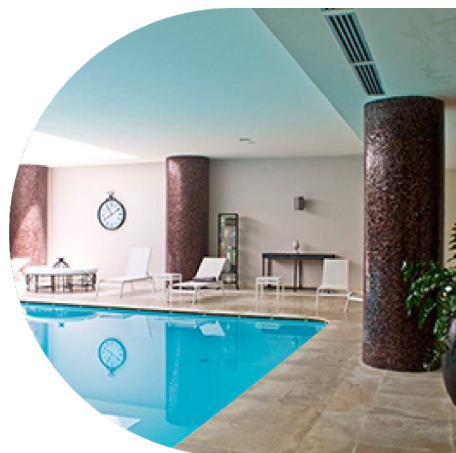

Candle Massage - valido per tutto il 2025 (escluso ponti e festività)

Offerta con validità non retroattiva e soggetta a disponibilità limitata

La Quota Comprende

Sistemazione in Camera Superior
Welcome cocktail presso il Bar Circe (entro le h 18:00)
Cena con menù 3 portate (bevande e servizio esclusi)
Percorso Benessere da 90 min. che include:
(telo e ciabattine, sauna, bagno turco, frigidarium, docce emozionali,
piscina interna riscaldata con getti cervicali, jacuzzi con cromoterapia,
zona relax con angolo tisaneria)
1 Massaggio rilassante a base di burro e oli vegetali da 50 min.

2 giorni / 1 notte

€ **239** ^a persona **,00**

Supplementi

Singola € 59 p.c.p.n.
Junior Suite € 25 p.c.p.n.
Suite € 55 p.c.p.n.

Altri Supplementi

Suppl. FB € 35 p.p. (bev. e serviz. esclusi)
Notte Suppl. in B&B € 69 p.p.
Notte Suppl. in HB € 104 p.p. (bev. e serviz. esclusi)

Quote 3°/4° letto

Infant 0/4 anni n.c. Gratis (pasti a consumo)
3°/4° letto 4/13 anni n.c. € 69,00*
(solo ingresso piscina/succo di frutta)
3°/4° letto Adulti: € 232,00

* i minori possono accedere solo alla piscina coperta se accompagnati da un adulto nelle fasce orarie dedicate

Info e prenotazioni presso la tua agenzia di fiducia