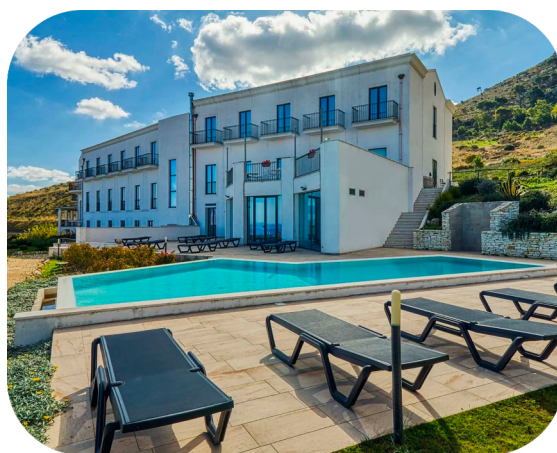

Offerta con validità non retroattiva e con disponibilità limitata

25 Aprile

dal 25/04 al 27/04

2 giorni /1 notte

3 giorni /2 notti

1° Maggio

dal 01/05 al 04/05

€ **138** a persona,00

€ **246** a persona,00

La Quota Comprende

Sistemaz. in Camera Standard
Cocktail di benvenuto con bollicine
Mezza Pensione, acqua inclusa
1 Percorso Benessere p.p. ad uso collettivo (60 min.)
Parcheggio e wi-fi gratuito

Culla € 10,00 p.n. (su richiesta)

DUS + 30%

Camera Vista Mare € 15,00 p.n.

Camera Vista Mare e balcone € 25,00 p.n.

Camera Executive Vista Monte € 20,00 p.n.

Camera Executive Vista Mare € 40,00 p.n.

Suite con terrazza Vista Mare € 80,00 p.c.p.n.

Riduzioni

Infant 0/3 anni n.c. Gratis, nel letto con i genitori
3°/4° Letto 3/12 anni n.c. Quota: € 50,00 p.p.n.
(ingresso in SPA non consentito ai minori di 16 anni)
3° Letto Adulti - 10%
4° Letto Adulti - 20%

Supplementi