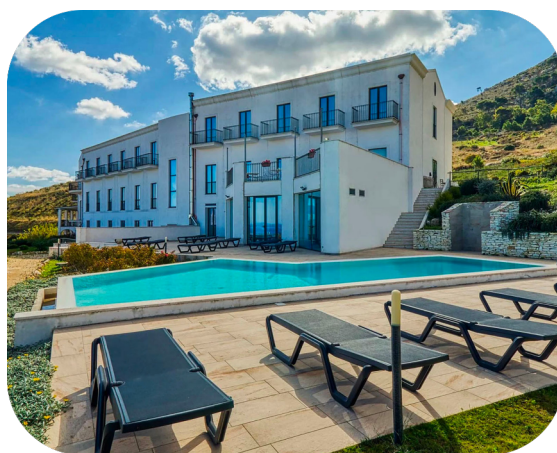

Offerta con validità non retroattiva e con disponibilità limitata

2 giorni /1 notte

€ **129** ^a persona
,00

3 giorni /2 notti

€ **227** ^a persona
,00

La Quota Comprende

Sistemaz. in Camera Standard
Cocktail di benvenuto con bollicine
Mezza Pensione, acqua inclusa
1 Percorso Benessere p.p. ad uso collettivo (60 min.)
Parcheggio e wi-fi gratuito

Riduzioni

Infant 0/3 anni n.c. Gratis, nel letto con i genitori
3°/4° Letto 3/12 anni n.c. Quota: € 50,00 p.p.n.
(ingresso in SPA non consentito ai minori di 16 anni)
3° Letto Adulti - 10%
4° Letto Adulti - 20%

Supplementi

Culla € 10,00 p.n. (su richiesta)
DUS + 30%
Camera Vista Mare € 15,00 p.n.
Camera Vista Mare e balcone € 25,00 p.n.
Camera Executive Vista Monte € 20,00 p.n.
Camera Executive Vista Mare € 40,00 p.n.
Suite con terrazza Vista Mare € 80,00 p.c.p.n.