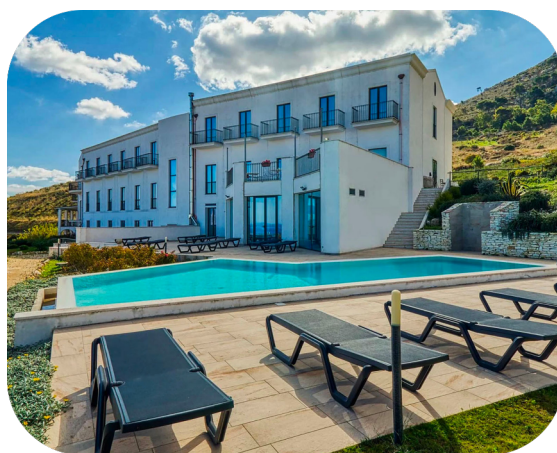

# Hotel Venere di Erice Resort & SPA\*\*\*\*

Valderice (TP) - CIR I908I022A2075I2

**Carnevale 2025** - dal 28 Febbraio al 04 Marzo 2025

Offerta con validità non retroattiva e con disponibilità limitata

2 giorni /1 notte