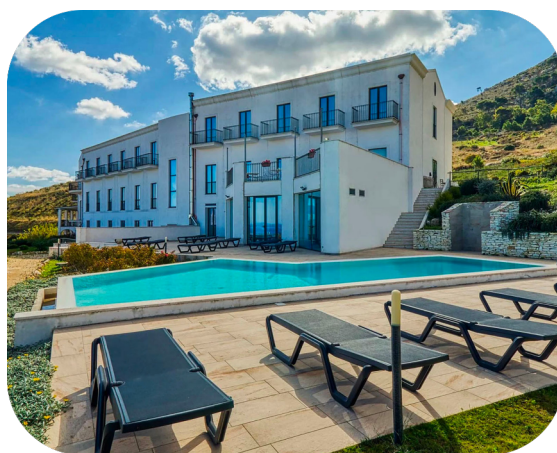

Offerta con validità non retroattiva e con disponibilità limitata

2 giorni /1 notte

€ **149** ^a persona
,00

3 giorni /2 notti

€ **267** ^a persona
,00

La Quota Comprende

Sistemaz. in Camera Standard
Cocktail di benvenuto con bollicine
Mezza Pensione, acqua inclusa
1 Percorso Benessere p.p. ad uso collettivo (60 min.)
Parcheggio e wi-fi gratuito

Riduzioni

Infant 0/3 anni n.c. Gratis, nel letto con i genitori
3°/4° Letto 3/12 anni n.c. Quota: € 50,00 p.p.p.n.
(ingresso in SPA non consentito ai minori di 16 anni)
3° Letto Adulti - 10%
4° Letto Adulti - 20%

Supplementi

Culla € 10,00 p.n. (su richiesta)
DUS + 30%
Camera Vista Mare € 15,00 p.n.
Camera Vista Mare e balcone € 25,00 p.n.
Camera Executive Vista Monte € 20,00 p.n.
Camera Executive Vista Mare € 40,00 p.n.
Suite con terrazza Vista Mare € 80,00 p.c.p.n.