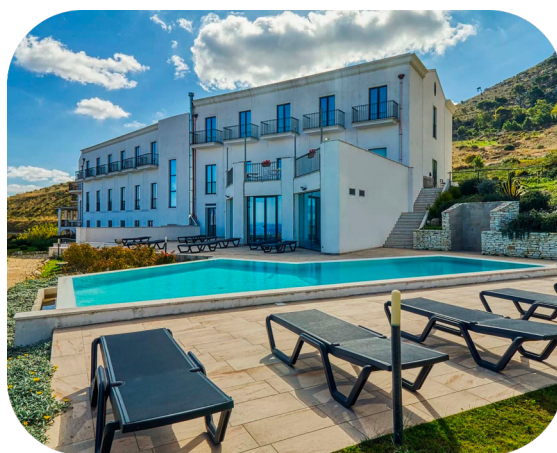

Offerta con validità non retroattiva e con disponibilità limitata

3 giorni / 2 notti

€ **274** ^a persona
,00

2 giorni / 1 notte

€ **149** ^a persona
,00

La Quota Comprende

Sistemaz. in Camera Standard
Cocktail di benvenuto
Mezza Pensione, acqua inclusa
1 Percorso Benessere giornaliero p.p. (60 min.)
1 Massaggio Relax giornaliero p.p. (25 min.)
Parcheggio e wi-fi gratuito

Supplementi

Culla € 10,00 p.n. (su richiesta)
Camera Vista Mare € 20,00 p.c.p.n.
Camera Executive Garden Vista Mare € 25,00 p.c.p.n.
Suite con terrazza Privata Vista Mare € 80,00 p.c.p.n.

Riduzioni

3°/4° Letto 3/13 anni n.c. Quota: € 50,00 p.p.p.n.
(ingresso in SPA non consentito ai minori di 18 anni)
3°/4° Letto Adulti - 10%

Info e prenotazioni presso la tua agenzia di fiducia